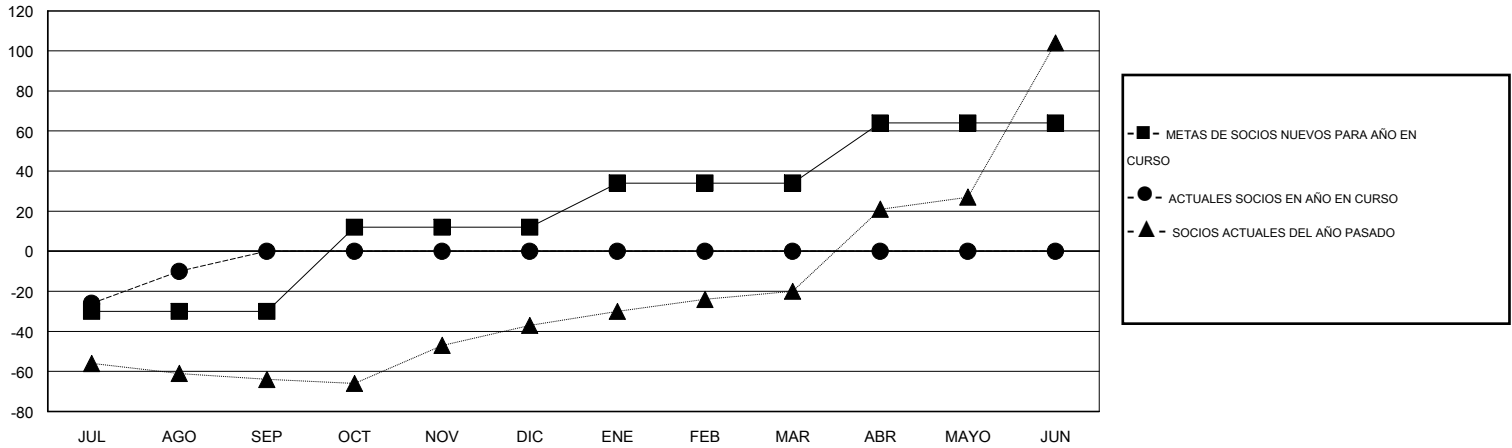

MONTHLY MEMBERSHIP PROGRESS REPORT

District R 1

Results as of: 8/31/2016

GMT: CARLOS JUSTINIANO

UBICACIÓN DOMINICAN REPUBLIC

GMT DE AE 3

Clubes					socios				
RESULTADOS DE 2016-2017					RESULTADOS DE 2016-2017				
TRIMESTRE	META DE CLUBES NUEVOS	NUEVOS CLUBES	CLUBES DADOS DE BAJA	GANANCIA/PÉRDIDA NETA	TRIMESTRE	META DE SOCIOS NUEVOS	SOCIOS FUNDADORES Y SOCIOS AÑADIDOS	SOCIOS DADOS DE BAJA	GANANCIA/PÉRDIDA NETA
JUL/AGO/SEP	0	1	0	1	JUL/AGO/SEP	-30	37	47	-10
OCT/NOV/DIC	1	0	0	0	OCT/NOV/DIC	42	0	0	0
ENE/FEB/MAR	1	0	0	0	ENE/FEB/MAR	22	0	0	0
ABR/MAYO/JUN	0	0	0	0	ABR/MAYO/JUN	30	0	0	0

METAS Y CIFRA ACUMULATIVA DE CLUBES NUEVOS

METAS Y CIFRA ACUMULATIVA DE SOCIOS

CLUBES DADOS DE BAJA: 0	8 CLUBS OF 54 AÑADIERON 1 O MÁS SOCIOS NUEVOS	DISTRIBUCIÓN POR SEXO
		MASCULINO 786 (51.92%)
		FEMENINO 728 (48.08%)
SOCIOS DADOS DE BAJA	CLIC AQUÍ PARA DATOS DE SALUD DE CLUB	SOCIOS EN UNIDAD FAMILIAR 515
FALLECIDOS 3		CABEZA DE FAMILIA 215
CLUB CANCELADO 0		NO ES CABEZA DE FAMILIA 300
OTRO 44		
TOTAL 47		