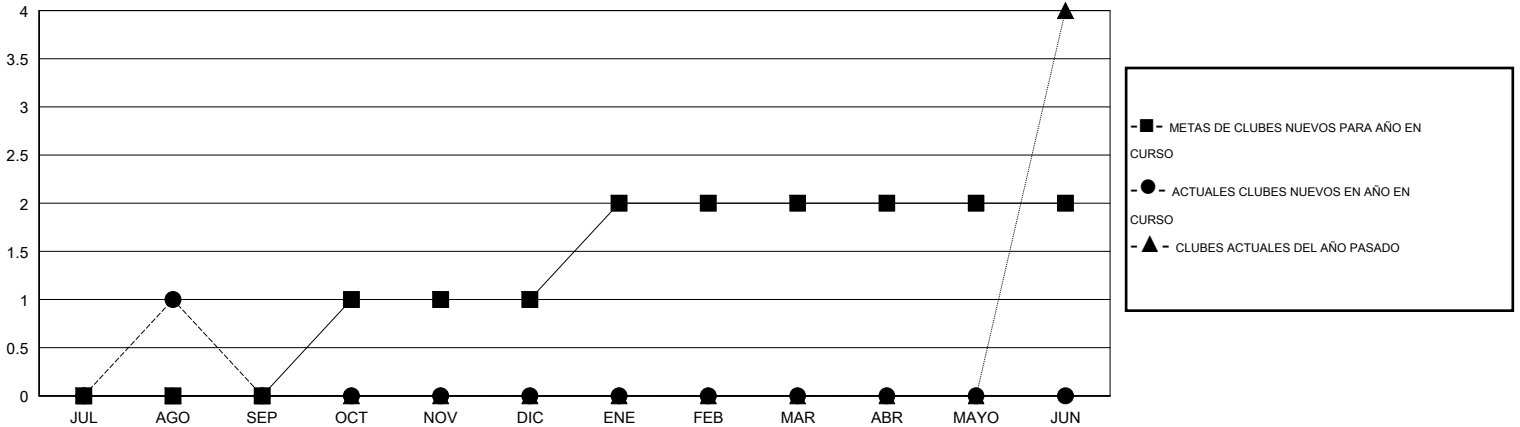

MONTHLY MEMBERSHIP PROGRESS REPORT

District R 1

Results as of: 8/31/2016

GMT: CARLOS JUSTINIANO

UBICACIÓN DOMINICAN REPUBLIC

GMT DE AE 3

Clubes					socios				
RESULTADOS DE 2016-2017					RESULTADOS DE 2016-2017				
TRIMESTRE	META DE CLUBES NUEVOS	NUEVOS CLUBES	CLUBES DADOS DE BAJA	GANANCIA/PÉRDIDA NETA	TRIMESTRE	META DE SOCIOS NUEVOS	SOCIOS FUNDADORES Y SOCIOS AÑADIDOS	SOCIOS DADOS DE BAJA	GANANCIA/PÉRDIDA NETA
JUL/AGO/SEP	0	1	0	1	JUL/AGO/SEP	-30	37	47	-10
OCT/NOV/DIC	1	0	0	0	OCT/NOV/DIC	42	0	0	0
ENE/FEB/MAR	1	0	0	0	ENE/FEB/MAR	22	0	0	0
ABR/MAYO/JUN	0	0	0	0	ABR/MAYO/JUN	30	0	0	0

METAS Y CIFRA ACUMULATIVA DE CLUBES NUEVOS

METAS Y CIFRA ACUMULATIVA DE SOCIOS

CLUBES DADOS DE BAJA: 0	8 CLUBS OF 54 AÑADIERON 1 O MÁS SOCIOS NUEVOS	DISTRIBUCIÓN POR SEXO
		MASCULINO 786 (51.92%)
		FEMENINO 728 (48.08%)
SOCIOS DADOS DE BAJA	CLIC AQUÍ PARA DATOS DE SALUD DE CLUB	SOCIOS EN UNIDAD FAMILIAR 515
FALLECIDOS 3		CABEZA DE FAMILIA 215
CLUB CANCELADO 0		NO ES CABEZA DE FAMILIA 300
OTRO 44		
TOTAL 47		